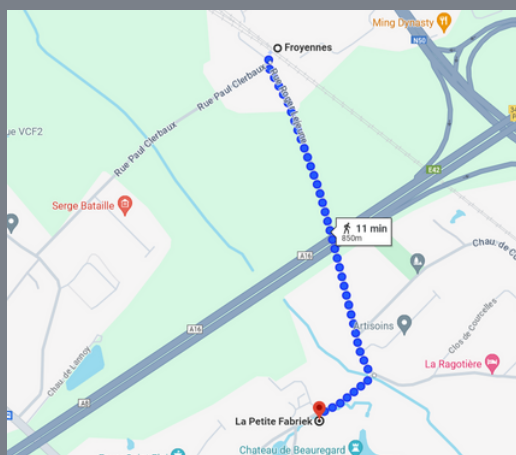

26 SEPTEMBRE 2024 - TOURNAI, BELGIQUE

PROGRAMME

Matin 9h - 12h30

Présentation de
l'Eurométropole Lille-
Courtrai-Tournai

Présentation du correcteur
ANTIDOTE

Table ronde :
**Traduire, demain :
50 nuances d'espoir**

DATE LIMITE D'INSCRIPTION ET DE PAIEMENT : 13 SEPTEMBRE 2024

Règlement par virement bancaire directement auprès de la CBTI :

IBAN : BE32 3100 4638 6702

BIC : BBRUBEBB

LIEU :

LA PETITE FABRIEK

Rue du Moulin 16, 7503 Tournai, Belgique. Covoiturage organisé sur Covoitribu

Gare de Froyennes à 11 minutes à pied, accessible via correspondance à Tournai :

HÉBERGEMENT :

Sur place à La Petite Fabrik : <https://www.lapetitefabriek.be/fr/hebergement>

Auberge de Jeunesse de Tournai : <https://lesaubergesdejeunesse.be/tournai>